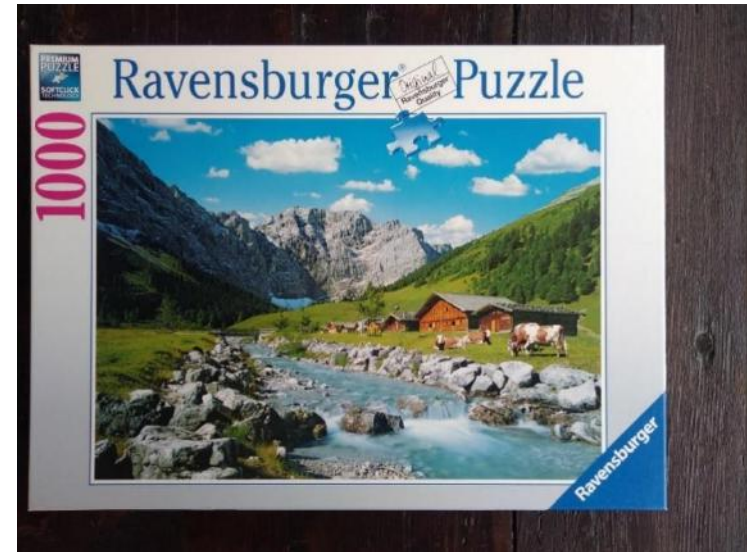

1 Puzzle Paysage de montagne
10 €