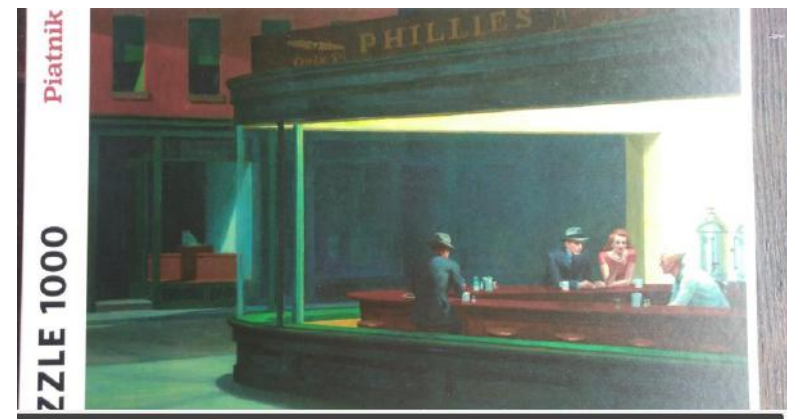

1 appareil à soupe Silver
8 €

1 brosse soufflante Babyliss
12 €

1 Puzzle Jardin et rivière
10 €

1 Puzzle Paysage de montagne
10 €

1 Puzzle Jeune fille à la perle
10 €

1 Puzzle Intérieur café
10 €

1 Tableau Charente Maritime

1 Tableau La Rochelle

1 Tableau volcan

10 € l'unité

1 lot mobilier pour la maison de poupée
27 pièces en bois avec 2 petites poupées en bois, tissus et fils de fer.
45 € le lot

1 Clown
H. 58 cm
6 €

1 housse de couette
L 2,15 x l 2,20 +rabat 0,52 m
avec 1 taie de traversin
5 € le lot